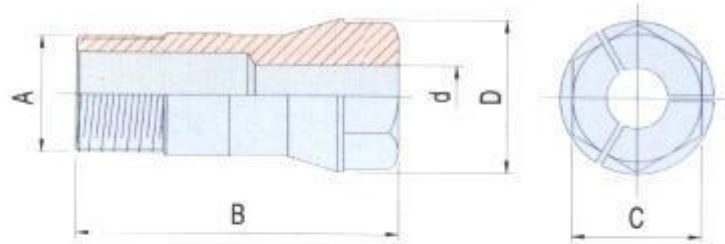

六角筒夾

HEX. COLLET

型號		A	B	C	D	d	□
鑽頭	絲攻						
C-5	CT-5	5/16~24UNF	31.5	8	10.8	∅2~5	2.5-4
C-6	CT-6	3/8~24UNF	34.5	10	13.2	∅2~6	2.5-4.5
C-9	CT-9	1/2~20UNF	45	14	16.9	∅2.5~9	2.5-7
C-12	CT-12	5/8~18UNF	50	17	21.1	∅3~12	2.5-9
C-14	CT-14	3/4~16UNF	53	21	24	∅5~14	4-11
C-16	CT-16	M24 x 2.0	70	26	31	∅5~16	5-12