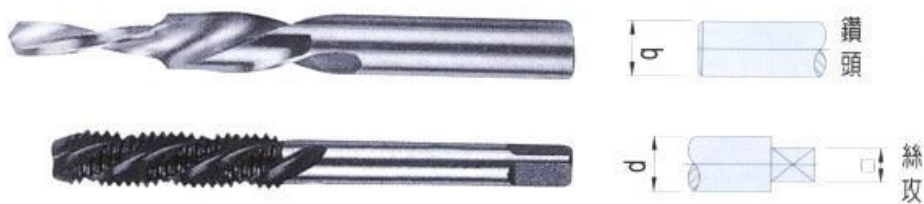

六角筒夾

HEX. COLLET

型號		A	B	C	D	d	□
鑽頭	絲攻						
C-5	CT-5	5/16~24UNF	31.5	8	10.8	∅2~5	2.5-4
C-6	CT-6	3/8~24UNF	34.5	10	13.2	∅2~6	2.5-4.5
C-9	CT-9	1/2~20UNF	45	14	16.9	∅2.5~9	2.5-7
C-12	CT-12	5/8~18UNF	50	17	21.1	∅3~12	2.5-9
C-14	CT-14	3/4~16UNF	53	21	24	∅5~14	4-11
C-16	CT-16	M24 x 2.0	70	26	31	∅5~16	5-12